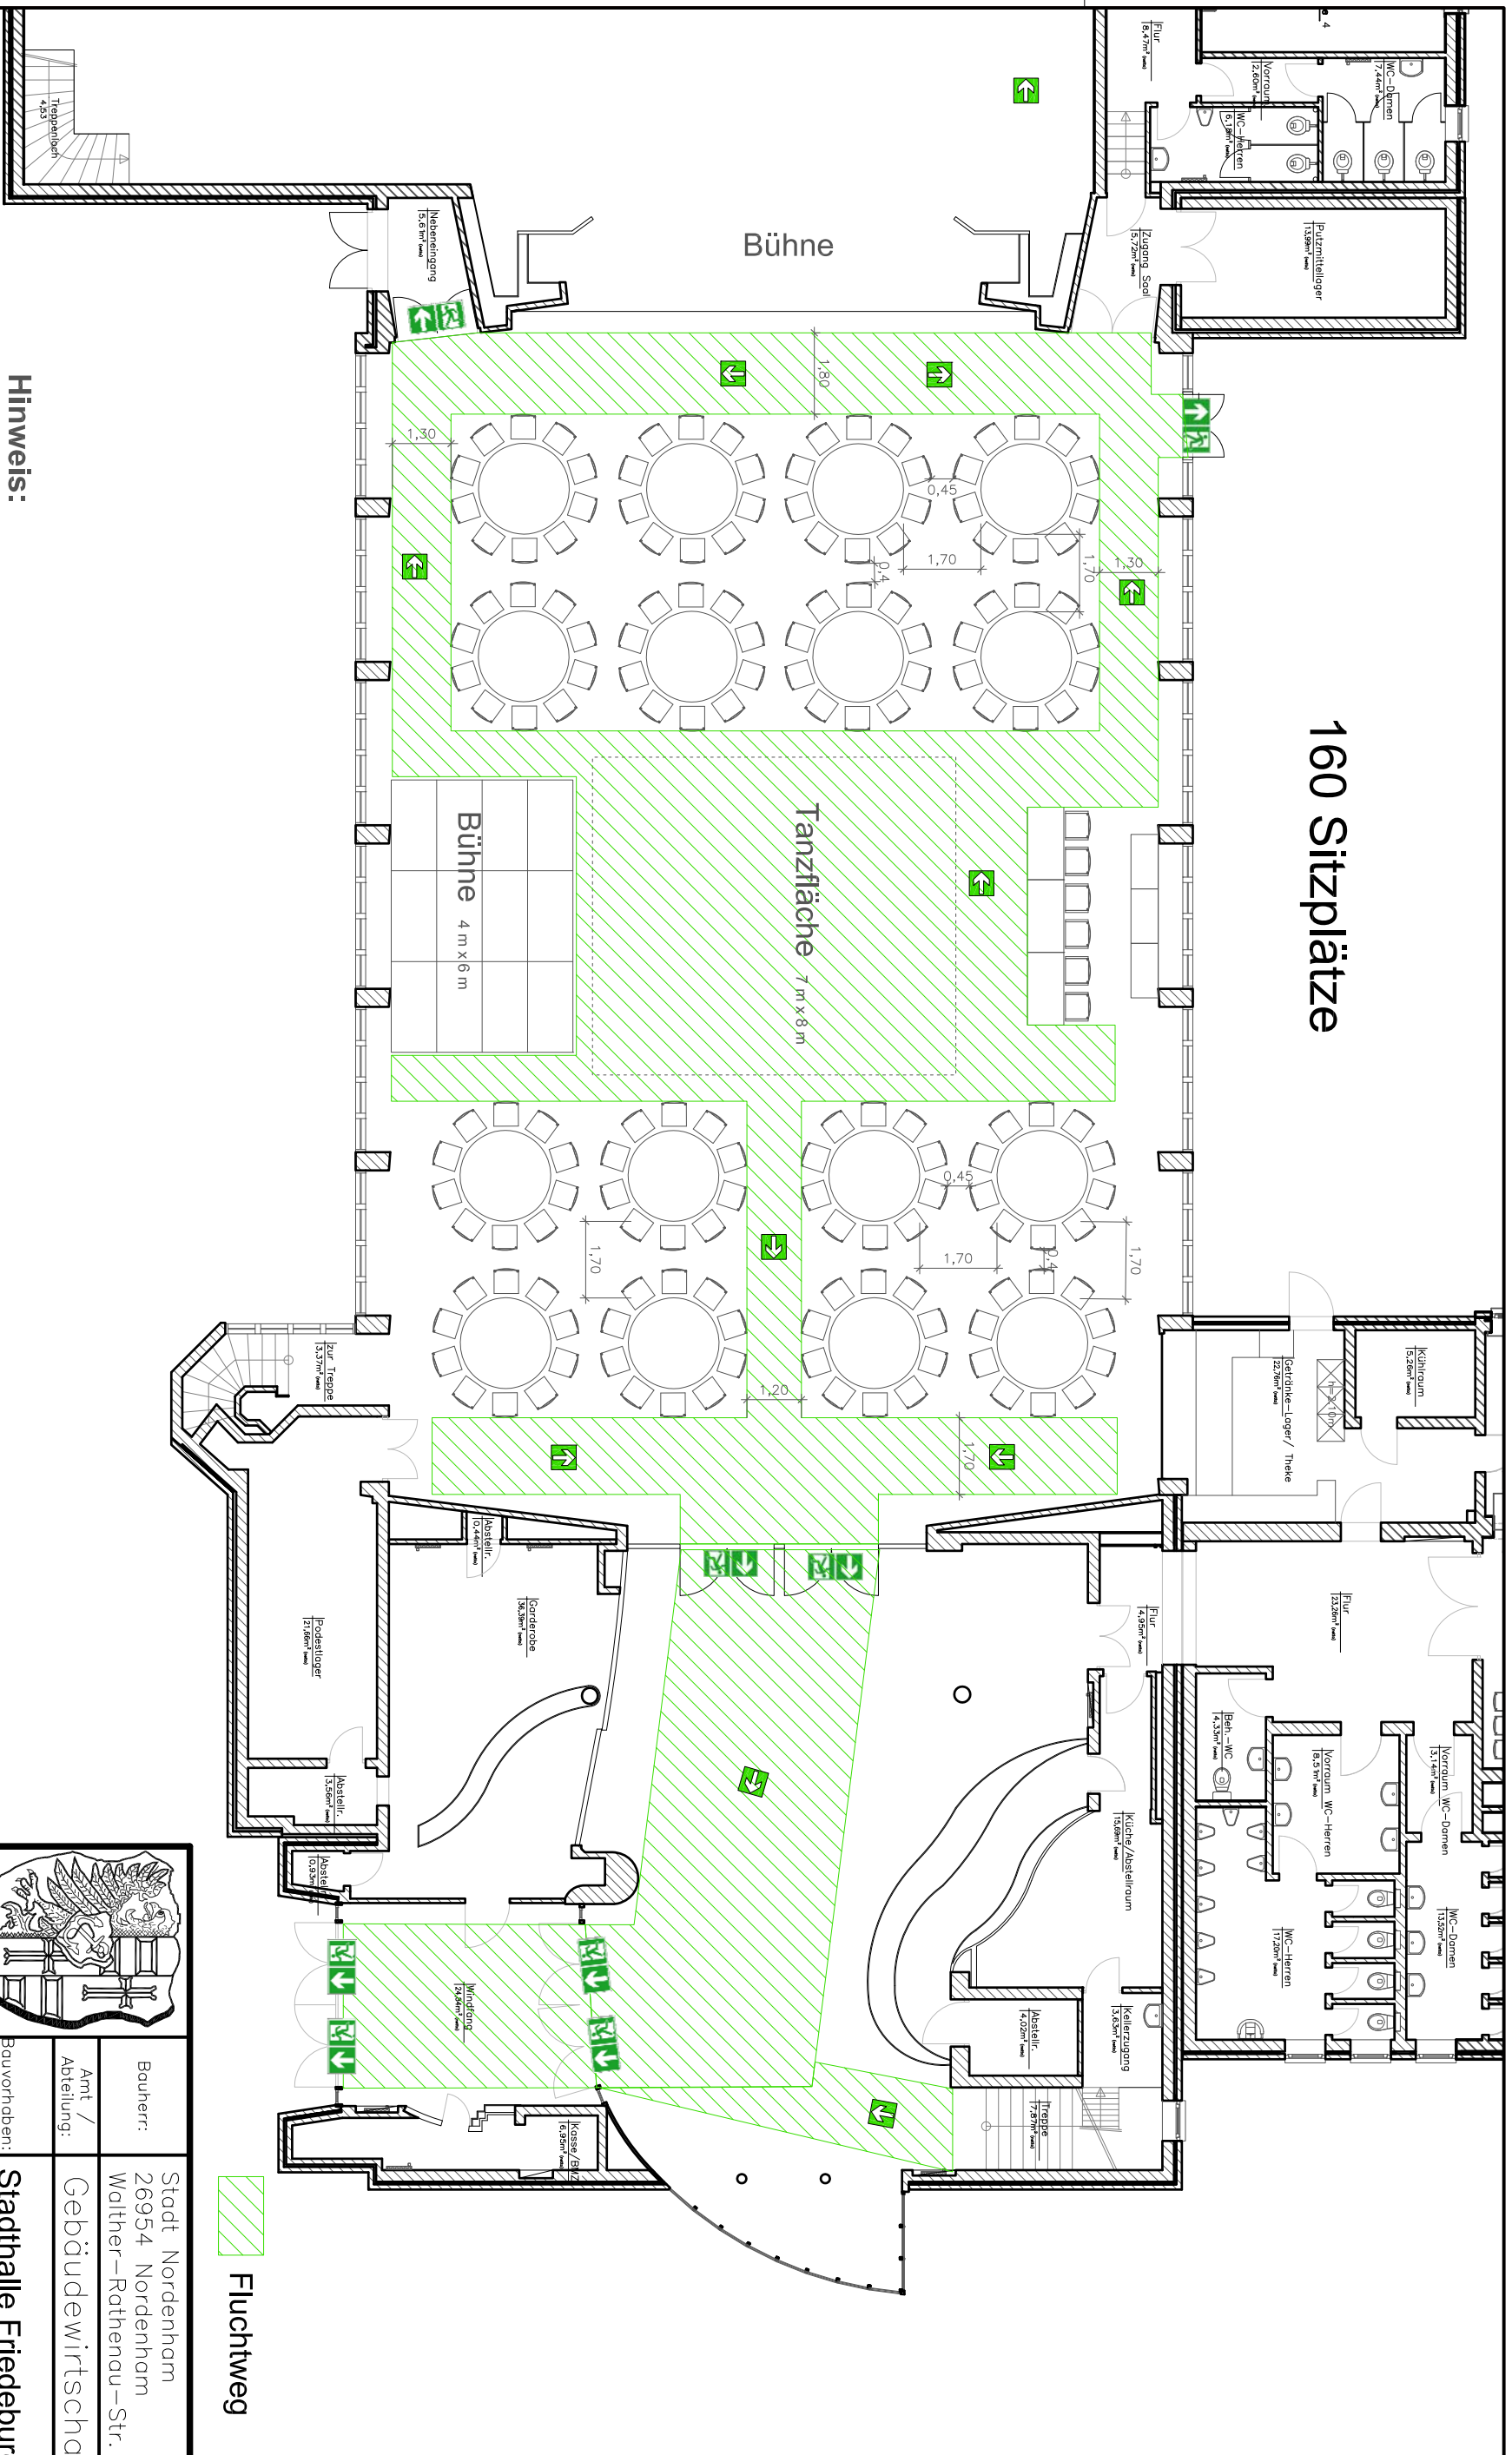

160 Sitzplätze

Hinweis:
 Der Abstand von Tisch zu Tisch darf 1,50 m nicht unterschreiten!
 Der Durchgang zwischen den Stühlen muss mindestens 0,40 m sein!

	Bauherr:	Stadt Nordenham 26954 Nordenham Walther-Rathenau-Str. 25
	Amt / Abteilung:	Gebäudewirtschaft
Bauvorhaben:	Stadthalle Friedeburg	
Bauplan:	Bestuhlung Festlichkeit - 1 (160) (runde Tische)	
Maßstab: Plan-Nr. 9	Datum:	Änderung betrifft:
Entwurf	Datum:	
gezeichnet: 19.12.2011	CI	
geprüft:		
gelesen:		