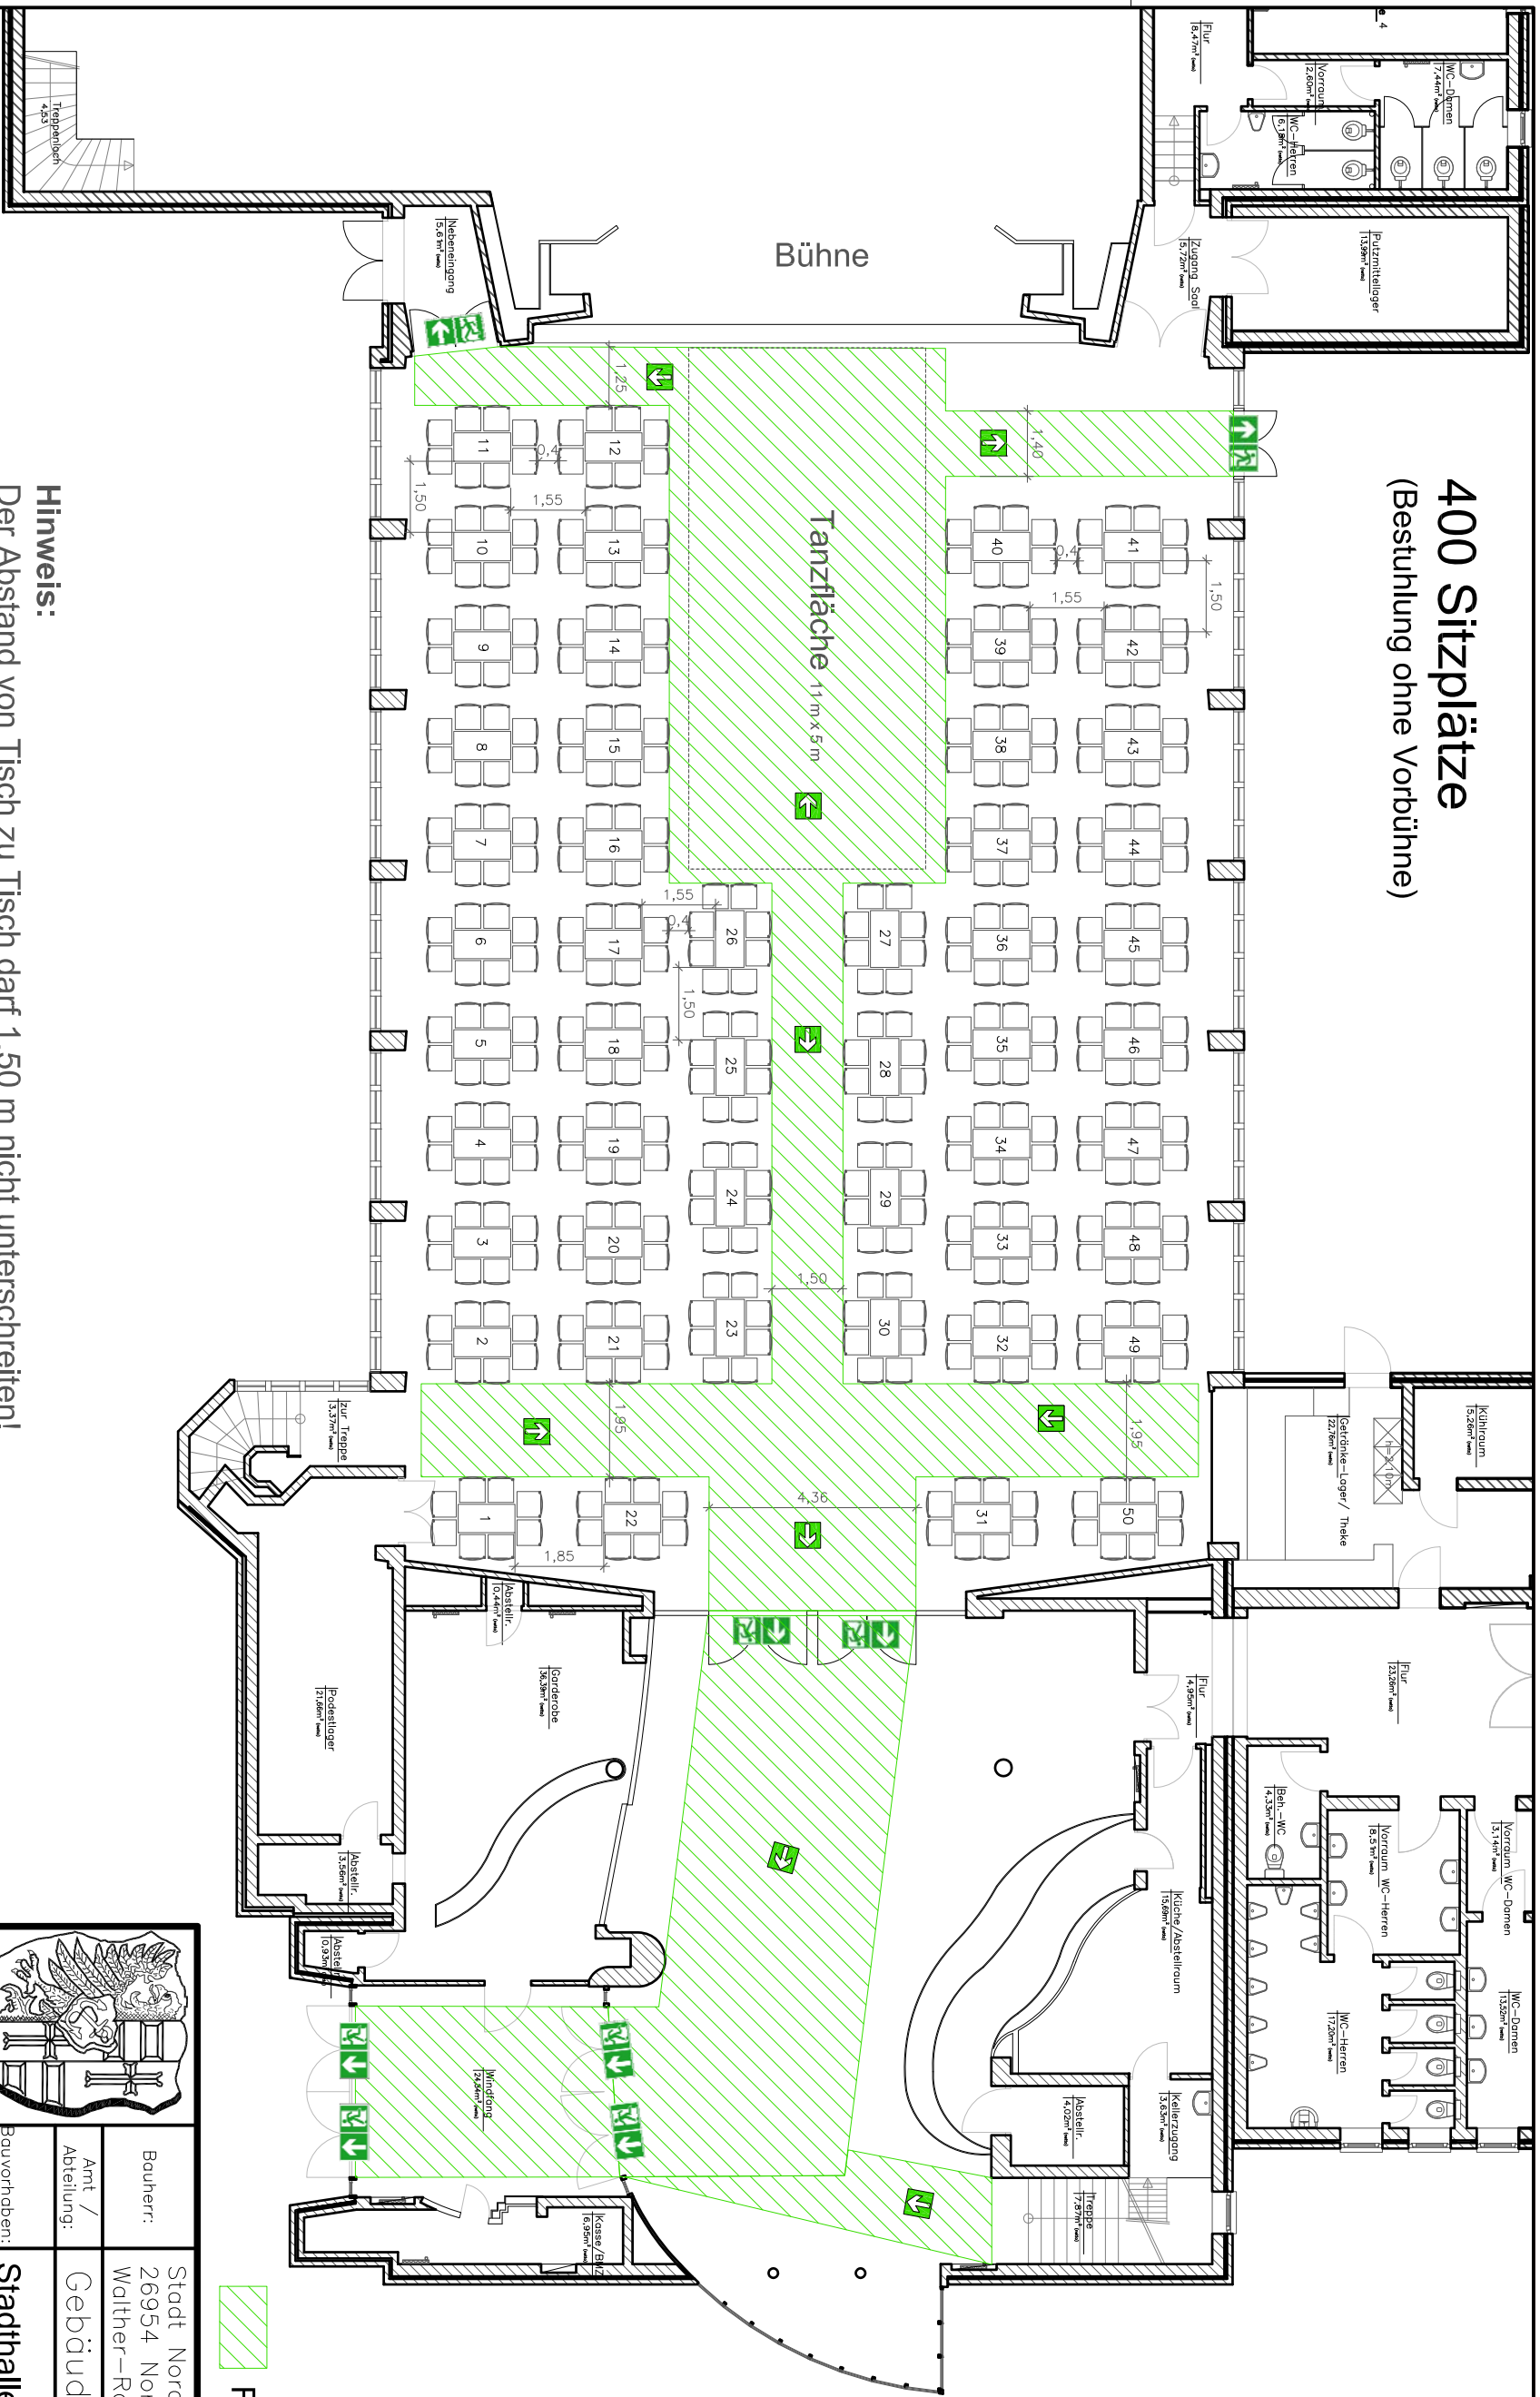

400 Sitzplätze (Bestuhlung ohne Vorbühne)

Hinweis:
Der Abstand von Tisch zu Tisch darf 1,50 m nicht unterschreiten!
Der Durchgang zwischen den Stühlen muss mindestens 0,40 m sein!

 Fluchtweg

Stadt Nordenham	Bauherr:	Stadt Nordenham 26954 Nordenham Walther-Rathenau-Str. 25
Nordenham	Abteilung:	Gebäudewirtschaft
Stadt Nordenham	Bauplan-Nr.:	Bestuhlung Bankett (400) (11x5 Tanzfläche)
Maßstab: 5	Datum:	Änderung betrifft: