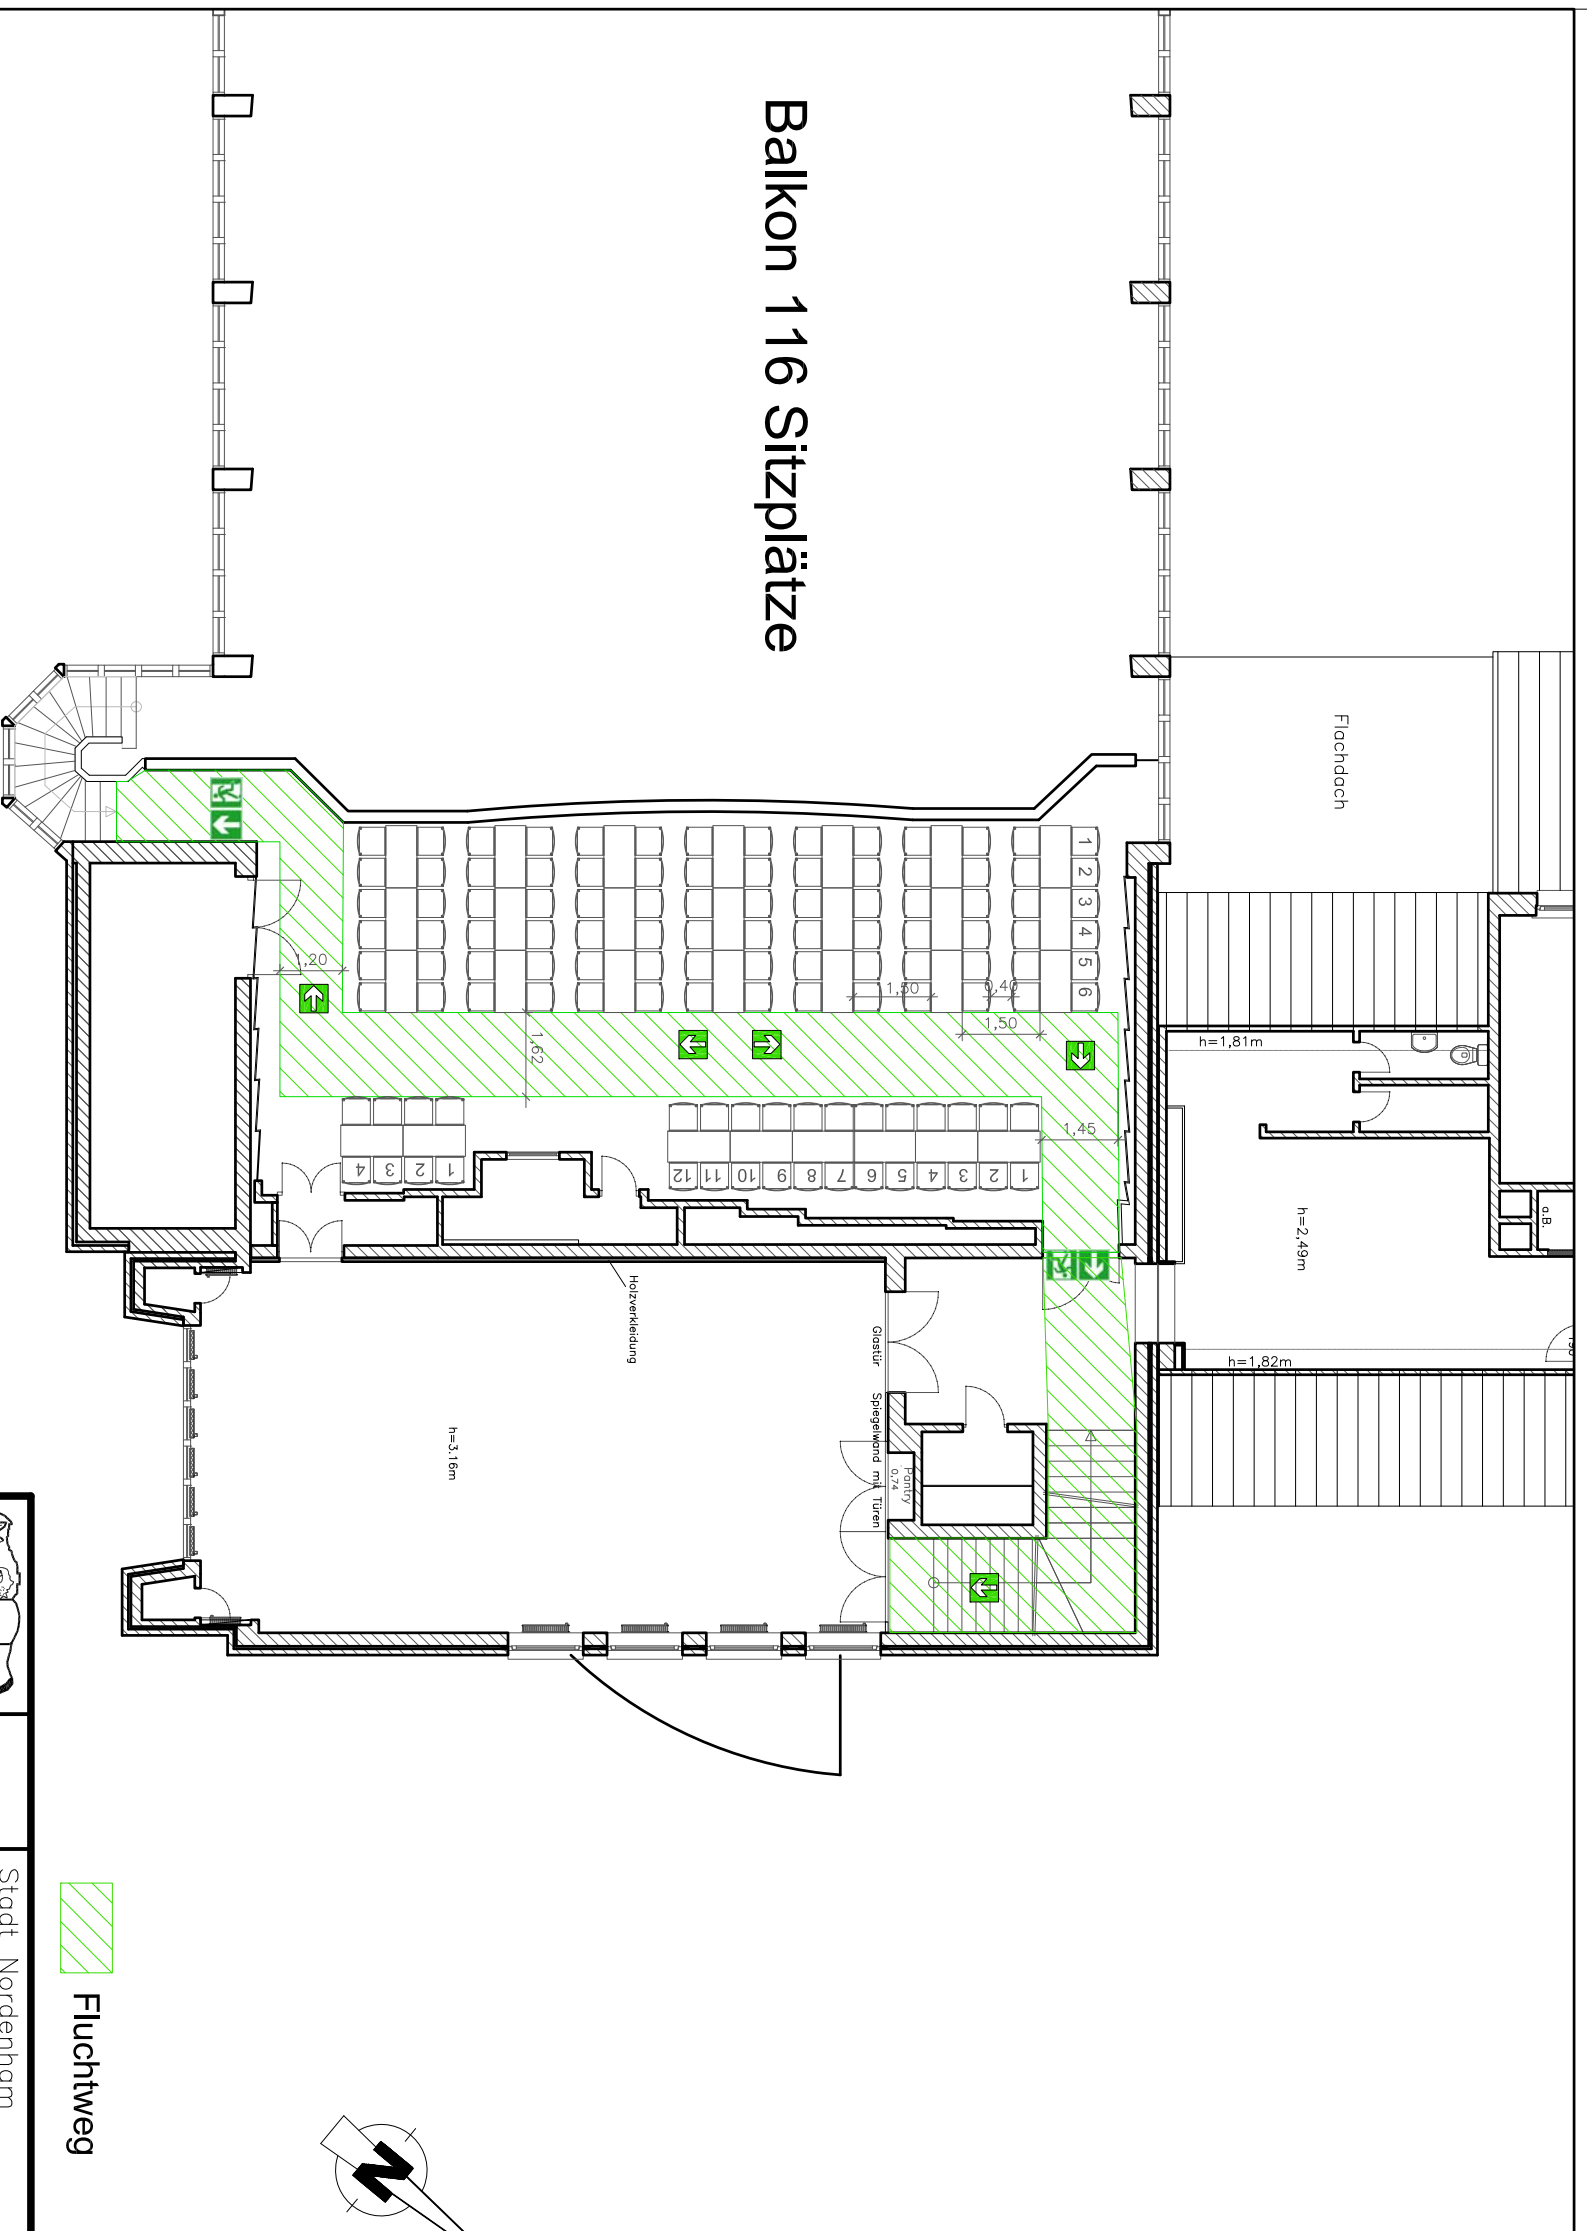

Balkon 116 Sitzplätze

Hinweis:
 Der Abstand von Tisch zu Tisch darf 1,50 m nicht unterschreiten!
 Der Durchgang zwischen den Stühlen muss mindestens 0,40 m sein!

 Fluchtweg

Stadt Nordenham

Maßstab: **13** Plan-Nr. **13**

Entwurf	Datum:	Name:	
gezeichnet:	6.12.2011	CI	
geprüft:			
gesehen:			

Bauherr:	Stadt Nordenham 26954 Nordenham Walther-Rathenau-Str. 25
Amt / Abteilung:	Gebäudewirtschaft
Bauvorhaben:	Stadthalle Friedeburg
Bauplan:	Bestuhlung Balkon (Karneval) (116)