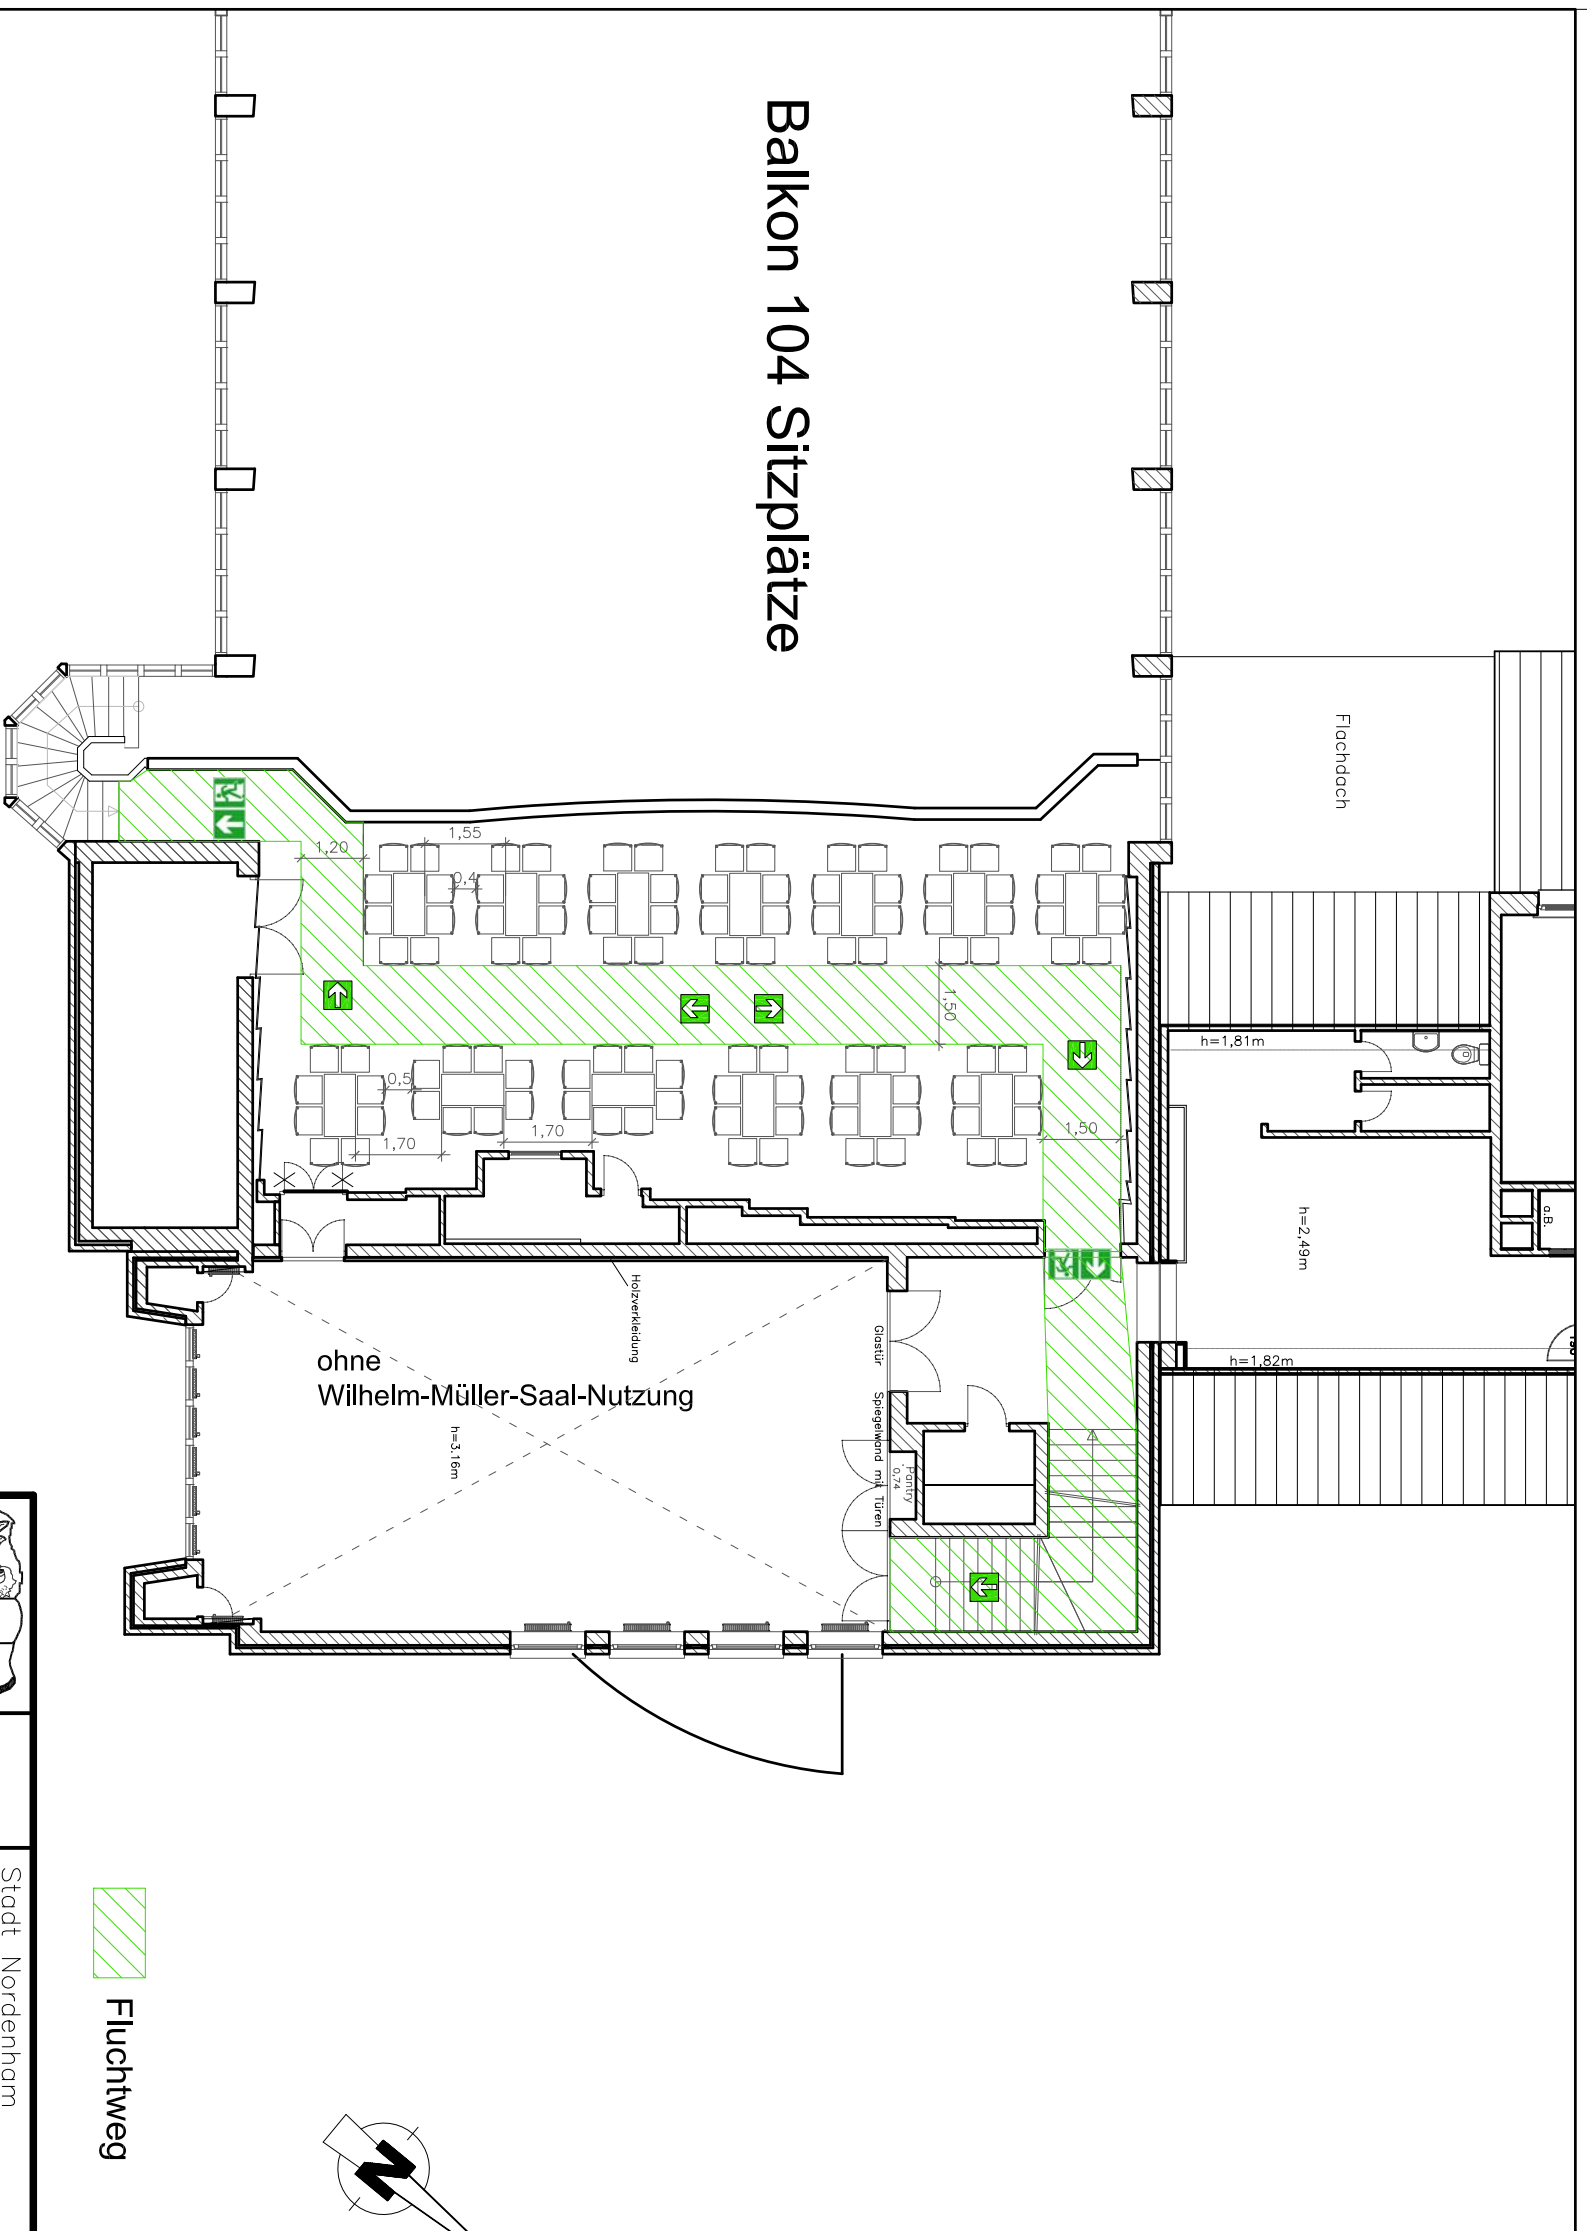

Balkon 104 Sitzplätze

Hinweis:
 Der Abstand von Tisch zu Tisch darf 1,50 m nicht unterschreiten!
 Der Durchgang zwischen den Stühlen muss mindestens 0,40 m sein!

	Bauherr:	Stadt Nordenham 26954 Nordenham Walther-Rathenau-Str. 25
	Amt / Abteilung:	Gebäudewirtschaft
Bauvorhaben:	Stadthalle Friedeburg	
Bauplan:	Bestuhlung Balkon (104)	
Maßstab: Plan-Nr. 12	Datum:	Name: Änderung betrifft:
Entwurf	Datum:	Name:
gezeichnet: 6.12.2011	CI	
geprüft:		
gezeichnet:		